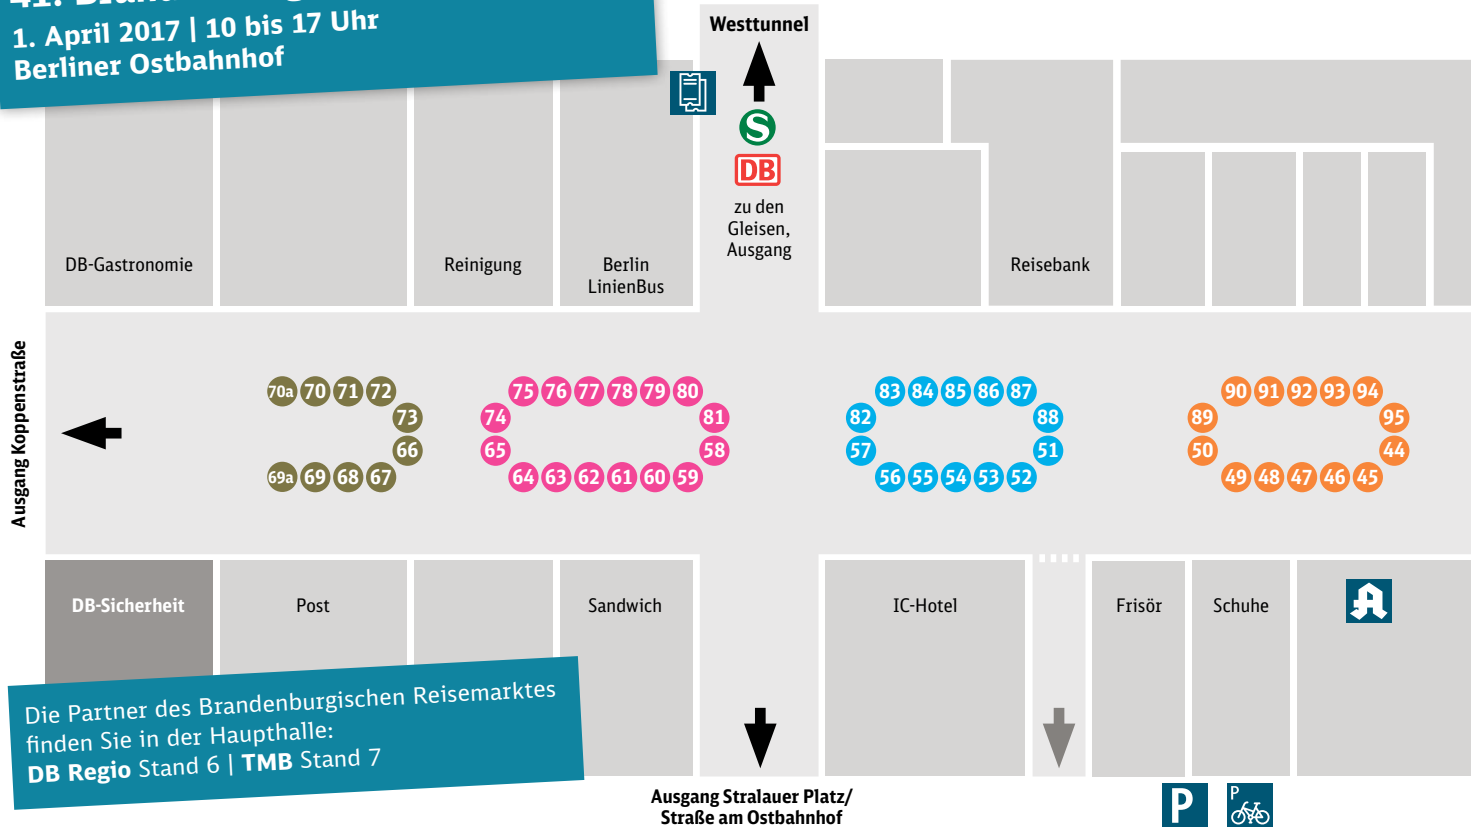

# 41. Brandenburgischer Reisemarkt

1. April 2017 | 10 bis 17 Uhr  
Berliner Ostbahnhof

Die Partner des Brandenburgischen Reisemarktes  
finden Sie in der Haupthalle:  
**DB Regio Stand 6 | TMB Stand 7**