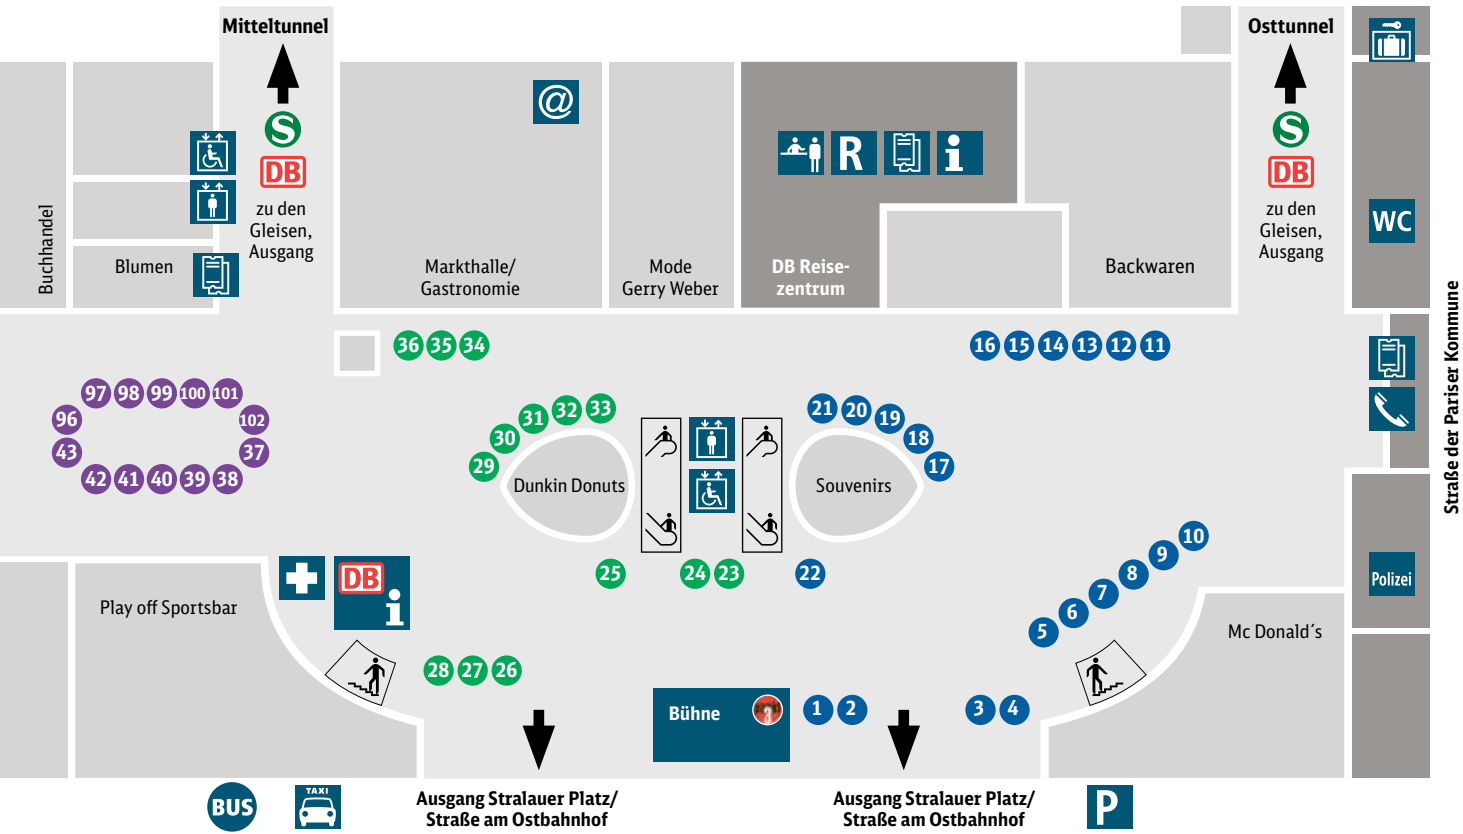

REISEMARKT **SPEZIAL**

Nr.	Aussteller	Nr.	Aussteller	Nr.	Aussteller
78	Fürstenwalder Tourismus Verein e.V./ Märkische Tourismuszentrale Beeskow e.V.	20	Rostocker & Warnemünde	91	Sachsen-Anhalt
28	Gemeinde Grünheide (Mark)/Stadt Erkner	21	Tourismusverein OstseeInselUsedom, Ostseebad Karlshagen	92	Aschersleber Kulturanstalt/Zoo
58	Kultur- und Tourismusamt Märkische Schweiz, Buckow	16	UBB – Unterwegs mit Bus und Bäderbahn, Seebad Heringsdorf	47	Aschersleben(Kriminalpanoptikum und Museum Aschersleben
80	Rüdersdorfer Kultur GmbH Museumspark & Kulturhaus/Pelle Musical Camp	18	Weisse Flotte Müritz GmbH, Röbel	5	Halberstadt Information
79	Tourismusverein Scharmützelsee e.V., Wendisch Rietz/Tourismusverband Seenland Oder-Spree e.V.		Reiseunternehmen	45	Halle (Saale) Händelstadt
81	Touristinformation Strausberg	25	AWO Reise-, Service- & Verwaltungs GmbH, Potsdam	5	Hansestadt Salzwedel
	Spreewald	75	Dr. Herrmann Touristik GmbH, Berlin	45	Hotel Landhaus Wörlitzer Hof
82	CMT Cottbus Congress, Messe & Touristik GmbH	83	Ffair Reisen GmbH, Berlin	46	Kloster Jerichow
53	Hotel Zum Goldenen Löwen, Peitz	69	Freizeitreisen KG, Berlin	48, 49	Landesarbeitsgemeinschaft für Urlaub und Freizeit auf dem Lande S/A e.V.,Kemberg/ Eisenmoorbad Kur-GmbH, Bad Schmiedeberg/ Torgauer Tourismus- und Bäder GmbH/ Vetter-Touristik Reiseverkehrs GmbH, Zörbig, OT Salzfurkapelle
56	Kahnfährgenossenschaft Lübbenau & Umgebung/Museen des Landkreises Oberspreewald-Lausitz	84	Fürst-Reisen/Prima Klima Reisen GmbH, Berlin	50, 89	Landkreis Börde, Kreisstadt Haldensleben, Stadt Oschersleben
70a	Lausitzer Dampfloklub e.V., Cottbus	26	Holiday Reisen, Berlin	90	Ottostadt Magdeburg
54	Kultur- und Tourismusamt Peitz/Tourist-Information Burg im Spreewald	52	Lenz Reisen, Berlin	93	Pension Zum Harzer Jodlermeister, Thale
57	Tourismus, Kultur und Stadtmarketing Lübben GmbH	88	Selta Med GmbH, Berlin	94	Quedlinburg Tourismus Marketing GmbH
55	Tourismusverein Raddusch und Umgebung/ Slawenburg Raddusch/Brandenburger Dorf- und Erntefest Raddusch 9./10. September	101	Wörlitzer Tourist GmbH, Berlin	44	Stiftung Luthergedenkstätten in Sachsen-Anhalt, Lutherstadt Wittenberg
	Uckermark		Sachsen	95	WelterbeRegion Anhalt-Dessau-Wittenberg e.V.
24	Flößerstadt Lychen –Tourismusverein Lychen e.V./Pension Waldesruh, Lychen/ Treibholz-Kanu, Floß & Herberge, Lychen	60	Oschatz-Information		Verkehrsunternehmen
23	Stadtinformation Prenzlau	15	Preßnitzalbahn und Rügenschke Bäderbahn, Jöhstadt	13	Dampflokkfreunde Berlin e.V.
	Mecklenburg-Vorpommern	14	Sächsisch Oberlausitzer Eisenbahn GmbH/ Stadt Löbau, Projektbüro Tag der Sachsen 2017	6	DB Regio AG Regio Nordost, Potsdam
19	Müritz plus & Mecklenburgische Kleinseplatte	70a	Sonderzugveranstaltungen Chemnitz	34	Deutsche Eisenbahn Service AG, Putlitz
15	Preßnitzalbahn und Rügenschke Bäderbahn, Jöhstadt	62, 64	Tourismusverband Erzgebirge e.V., Annaberg-Buchholz/ Hotel Lugsteinhof, Altenberg/ Hotel Kreuztanne, Sayda/ Sächsische Dampfeisenbahn mbH/ Touristinformationen Kurort Oberwiesenthal, Bergstadt Schwarzenberg, Seiffen, Marienberg, Olbernhau	96	Draisine fahren – Erlebnisbahn, Zossen
		48, 49	Torgauer Tourismus- und Bäder GmbH	15	Preßnitzalbahn und Rügenschke Bäderbahn, Jöhstadt
		61	Tourismusverband Vogtland e.V., Auerbach	14	Sächsisch Oberlausitzer Eisenbahn GmbH, Zittau
		65, 74	Touristische Gebietsgemeinschaft Neisseland mit Waldeisenbahn Muskau, Findlingspark Nochten, Bad Muskau	62, 64	Sächsische Dampfeisenbahn mbH
				70a	Sonderzugveranstaltungen Chemnitz/ Lausitzer Dampfloklub e.V., Cottbus
				16	UBB – Unterwegs mit Bus und Bäderbahn, Seebad Heringsdorf
				3, 4	VBB Verkehrsverbund Berlin-Brandenburg/ ODEG/NEB